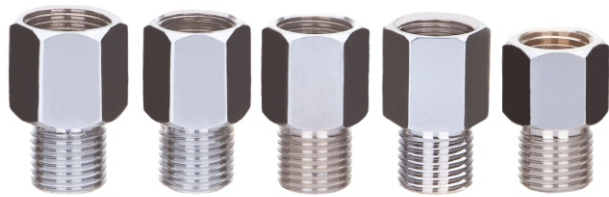

АДАПТЕРИ ДО ПЛЯШКОВОГО ЗВОЛОЖУВАЧА

RespiFlo 34x1,5

RespiFlo 16x1

НАЗВА

Різьблення дозатора

Різьблення зволожувача

ІНДЕКС

Адаптер RespiFlo 14x1 внутр. (стар.FARUM)	14x1 внутр.	9/16	NBZ 01 08 00
Адаптер RespiFlo 34x1,5 нар. (DRAGER)	34x1,5 нар.	9/16	NBZ 01 09 00
Адаптер RespiFlo G3/8 внутр. (Франція)	G3/8 внутр.	9/16	NBZ 01 10 00
Адаптер RespiFlo 16x1 нар. (нов. FARUM)	16x1 нар.	9/16	NBZ 01 12 00
Адаптер RespiFlo 9/16 внутр.(Італія)	12x1,25 внутр.	9/16	NBZ 01 13 00
Адаптер RespiFlo G1/4 внутр. (korgiel)	G1/4 внутр.	9/16	NBZ 01 14 00
Адаптер RespiFlo 9/16 внутр.	9/16 внутр.	9/16	NBZ 01 15 00

АДАПТЕР ПЛЯШКОВИЙ FARUM

НАЗВА

Адаптер пляшковий до дозатора FARUM

ІНДЕКС

NBZ 01 05 00

ВТУЛКА

Для безпосереднього підключення шланга до дозатора

ІНДЕКС